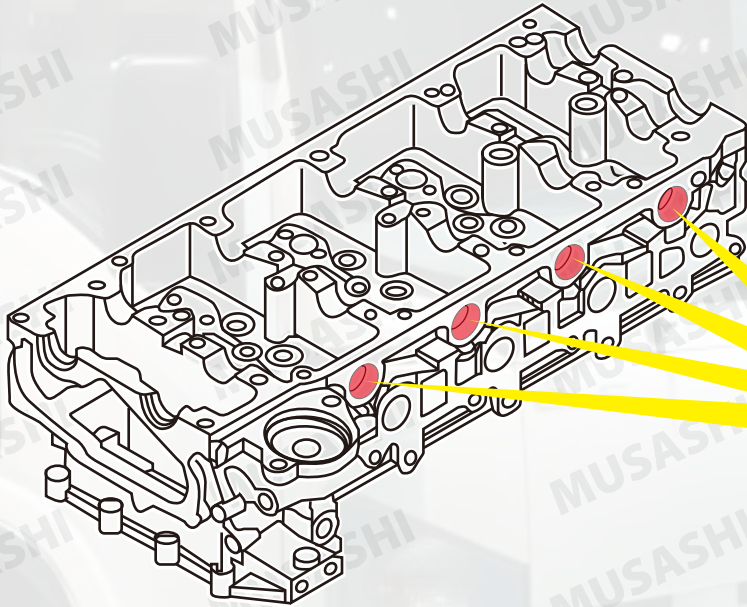

インジェクターポンプシール

INJECTOR PUMP SEAL

ストックNo. **I3713**

コモンレールエンジン用

4気筒車 ⇒ 4個使用

6気筒車 ⇒ 6個使用

純正品番	いすゞ	1-09639-034-0	¥2,010 (税抜価格)
	日産 /UD	14055-89TA4	
	マツダ	1K01-10-107	
対応エンジン	4JJ1/4HK1/6UZ1 etc...		

※99年以降のいすゞ製コモンレールエンジンではほとんど使用されています。

使用車種	車両型式	年式
エルフ,フォワード,ギガ	NPR85,NHS85,FTS, FRR,EX#,CY#	'99.5 ~
(日産)アトラス	AKR85,ALR85	'07.2 ~
(UD)コンドル	BMR85,BJS85	'07.2 ~
(マツダ)タイタン	LNR85,LPS85	'07.2 ~

先進の密封技術をクリエイトする

武蔵オイルシール工業株式会社