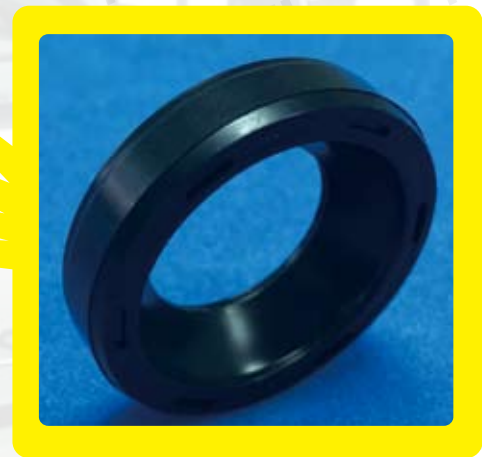

インジェクターポンプシール

INJECTOR PUMP SEAL

ストックNo. **I3713**

コモンレールエンジン用

4気筒車 ⇒ 4個使用

6気筒車 ⇒ 6個使用

純正品番	いすゞ	1-09639-034-0	¥2,010 (税抜価格)
	日産 /UD	14055-89TA4	
	マツダ	1K01-10-107	
対応エンジン	4JJ1/4HK1/6UZ1 etc...		

※99年以降のいすゞ製コモンレールエンジンではほとんど使用されています。

使用車種	車両型式	年式
エルフ,フォワード,ギガ	NPR85,NHS85,FTS, FRR,EX#,CY#	'99.5 ~
(日産)アトラス	AKR85,ALR85	'07.2 ~
(UD)コンドル	BMR85,BJS85	'07.2 ~
(マツダ)タイタン	LNR85,LPS85	'07.2 ~

先進の密封技術をクリエイトする

武蔵オイルシール工業株式会社