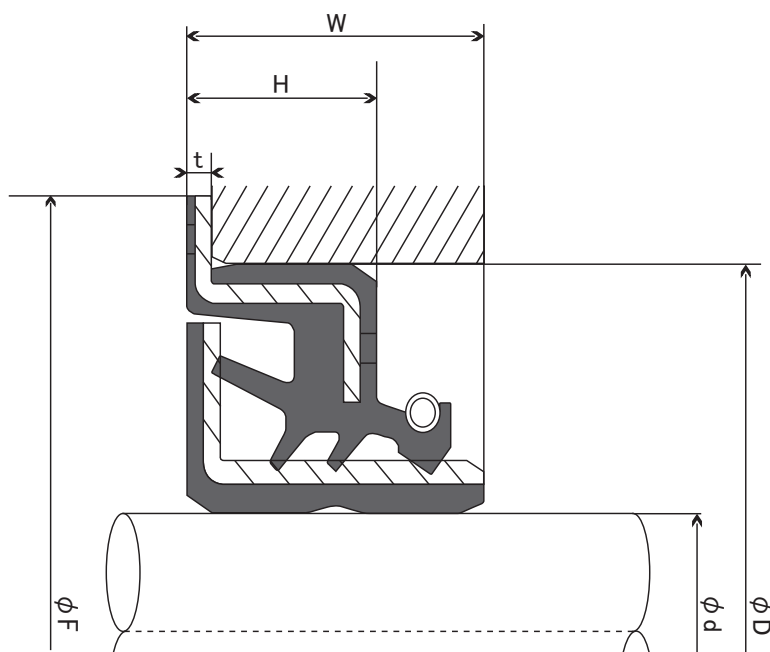

# MUSASHI MUD-5型 軸付シール (泥水シール)

●リップ部にはグリースを封入してあります

M 型式	軸	外径		幅		
	φd	φD	φF	H	W	t
MUD-5 20x47x10x14.5	20.0	47.0	55.0	10.0	14.5	1.5
MUD-5 25x47x9.5x16	25.0	47.0	52.2	9.5	16.0	1.5
MUD-5 25x47x11x15.5	25.0	47.0	54.0	11.0	15.5	1.5
MUD-5 25x52x10.5x17	25.0	52.0	60.0	10.5	17.0	1.5
MUD-5 25x52x11.5x18	25.0	52.0	60.2	11.5	18.0	1.5
MUD-5 30x55x11.5x18	30.0	55.0	62.0	11.5	18.0	1.5
MUD-5 30x55x13x19	30.0	55.0	62.2	13.0	19.0	2.0
MUD-5 30x62x13x19	30.0	62.0	70.2	13.0	19.0	2.0
MUD-5 35x62x13x19	35.0	62.0	70.2	13.0	19.0	2.0
MUD-5 35x72x12x19.5	35.0	72.0	79.5	12.0	19.5	2.2
MUD-5 40x75x14x17	40.0	75.0	85.0	14.0	17.0	1.5

◎寸法表は変更する場合があります